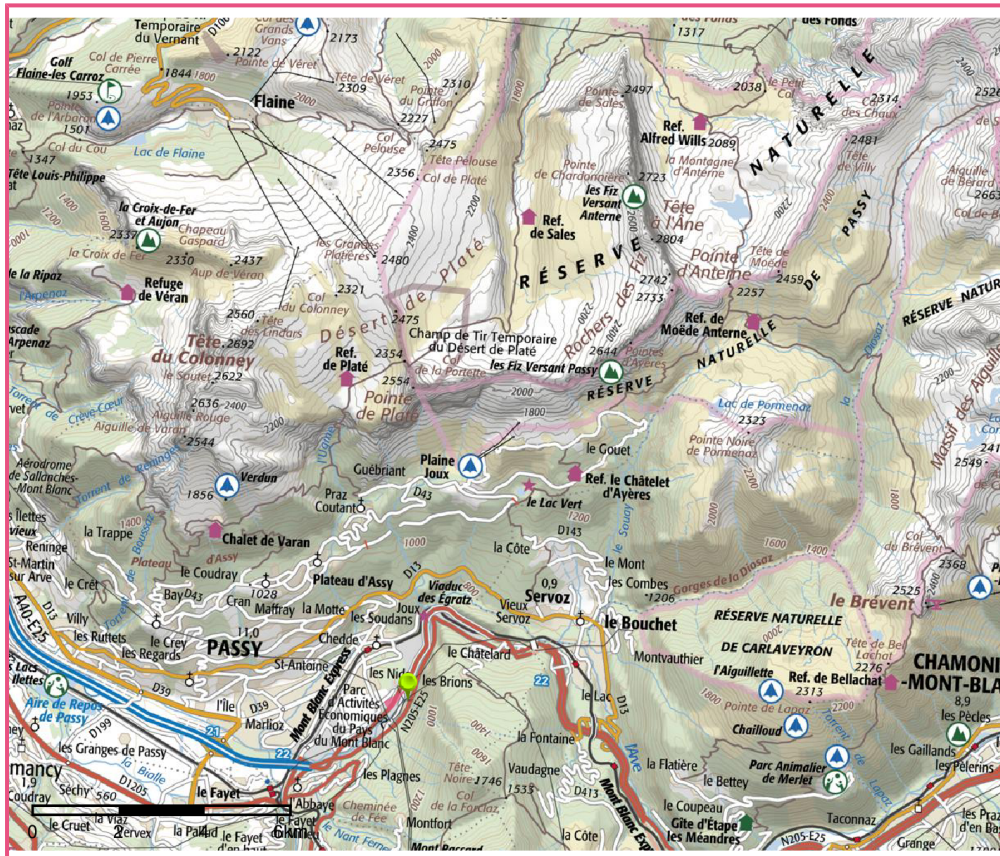

Cartographie

Projet de SIS
Cartes IGN - IGN

Identifiant : 74SIS02337