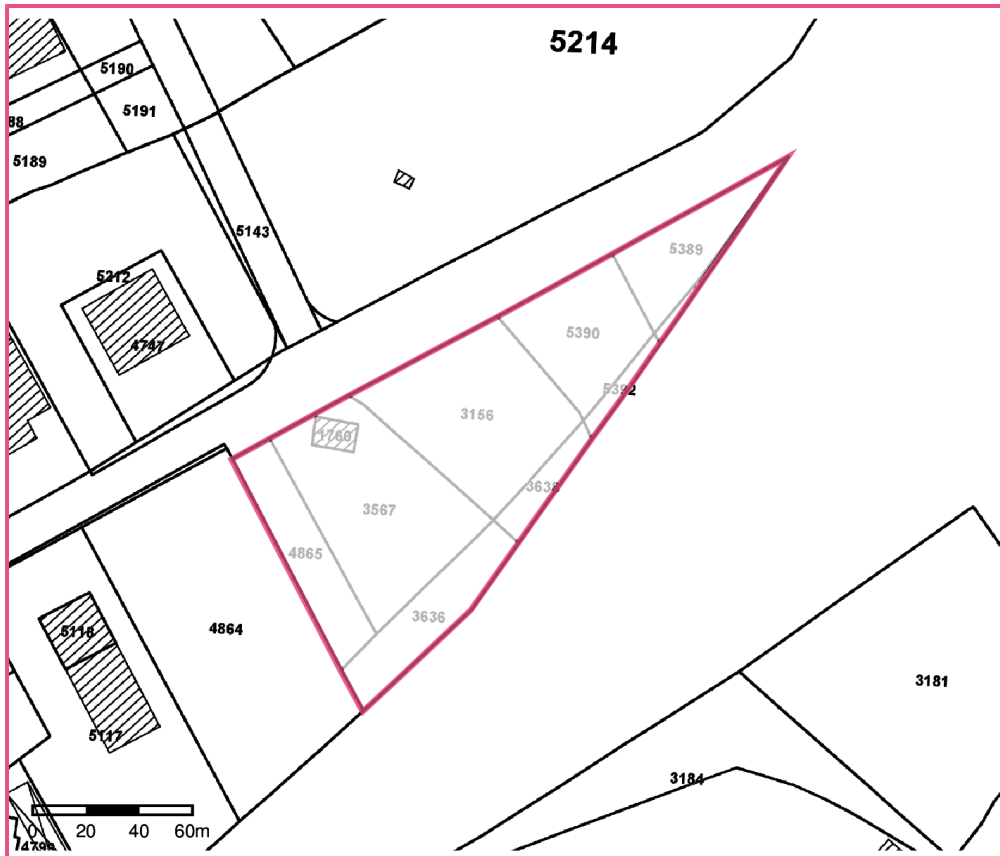

Projet de SIS
Parcelles cadastrales - IGN

Identifiant : 74SIS02337