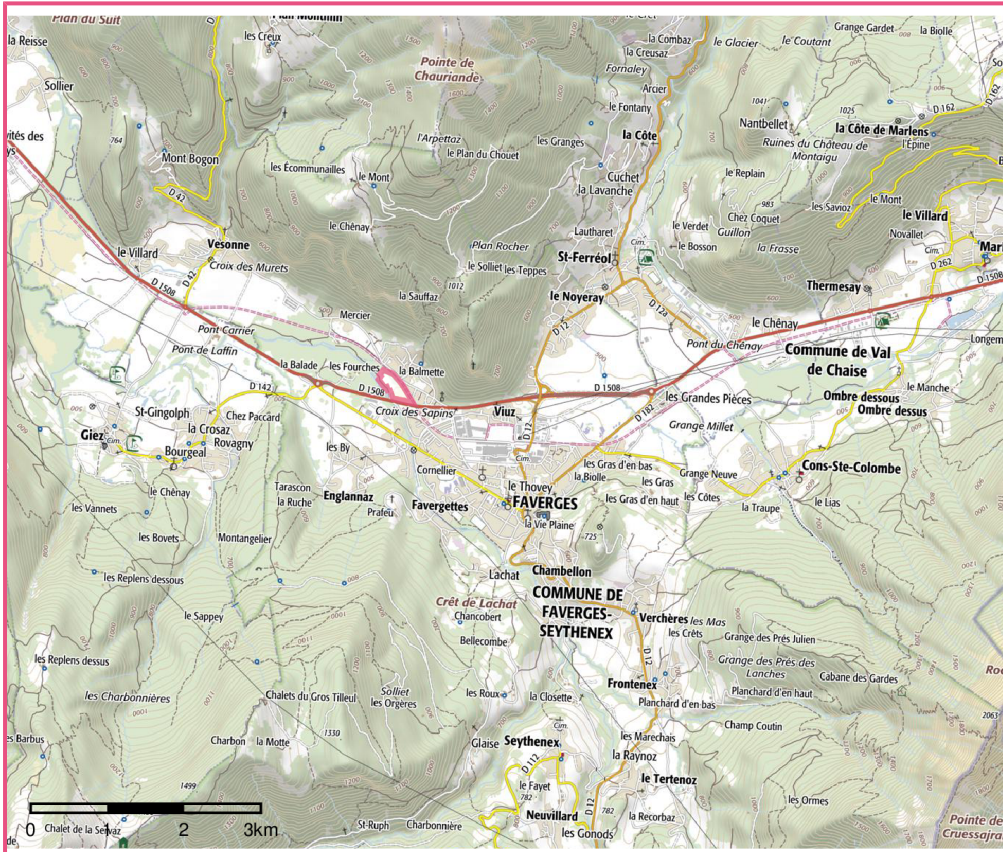

Cartographie

Projet de SIS
Cartes IGN - IGN

Identifiant : 74SIS02316