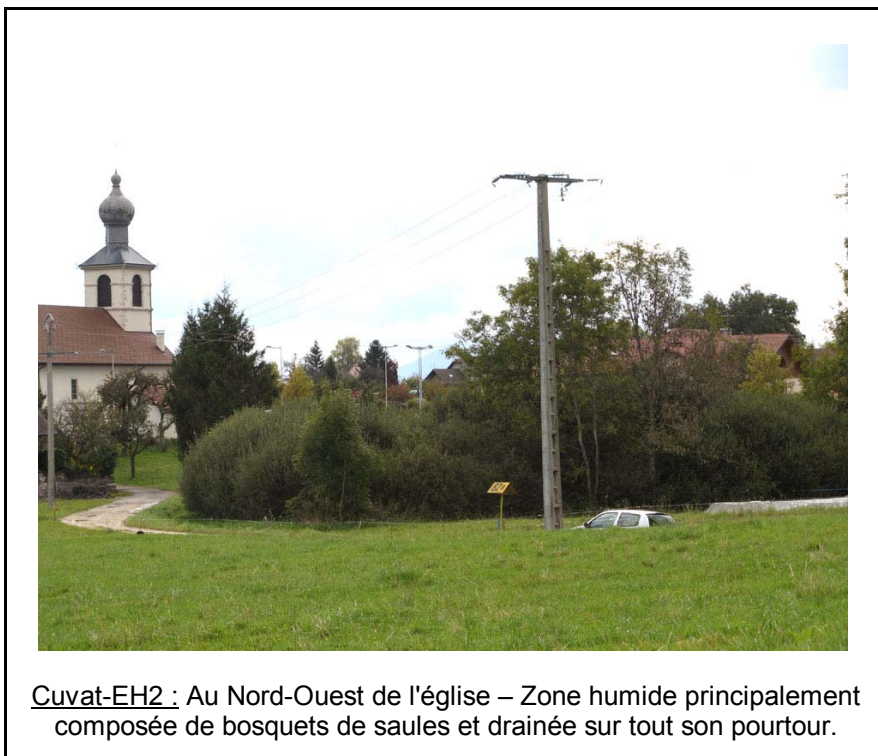

Commune de Cuvat

DOSSIER PHOTOGRAPHIQUE :

Vue représentative de la commune

Principaux phénomènes recensés

Principaux ouvrages de protection

Photographies des événements

Photographies des événements

Cuvat-EG1 : Thalweg du ruisseau des Marais –
Large thalweg boisé localement déstabilisé mais bien entretenu.