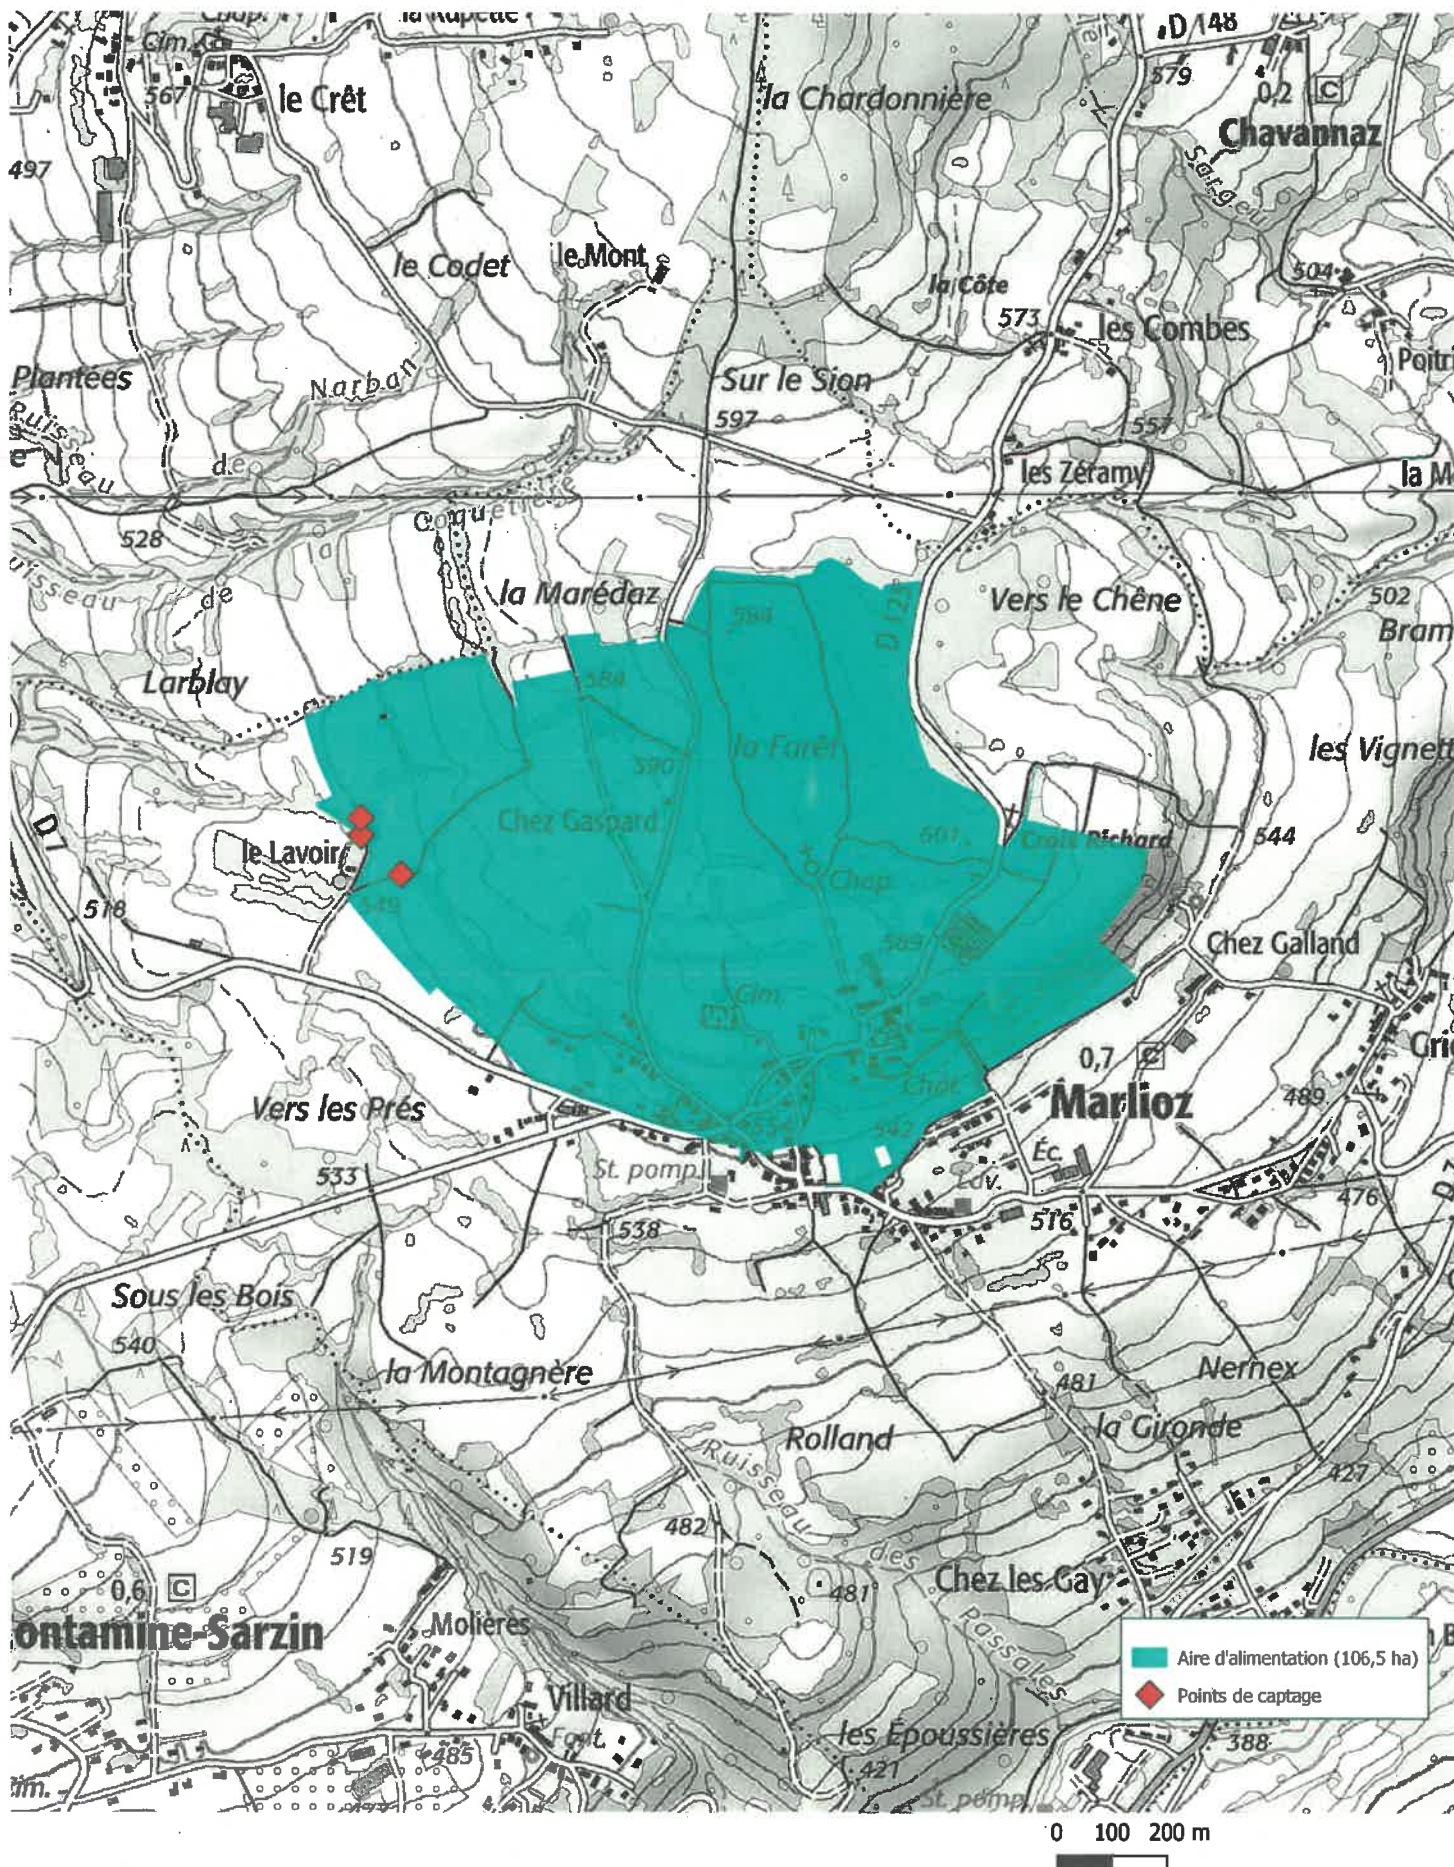

Article 4 : Date d'application

La délimitation des périmètres définis est applicable le lendemain de la publication du présent arrêté au recueil des actes administratifs de la préfecture du département de Haute-Savoie.

Article 2 : Caractérisation des captages

Localisation cadastrale : commune de Marlioz, parcelles 0A1851, 0A1852, 0A1157.
Identifiant BSS : 06773X0027/S168A

Article 3 : Aire d'alimentation du captage et zone de protection

L'aire d'alimentation couvre une superficie de 106,5 ha sur la commune de Marlioz.

Localisation de l'aire d'alimentation pour le captage du Lavoir à Marlioz

0 100 200 m

Localisation de l'aire d'alimentation pour le captage du Lavoir à Marlioz