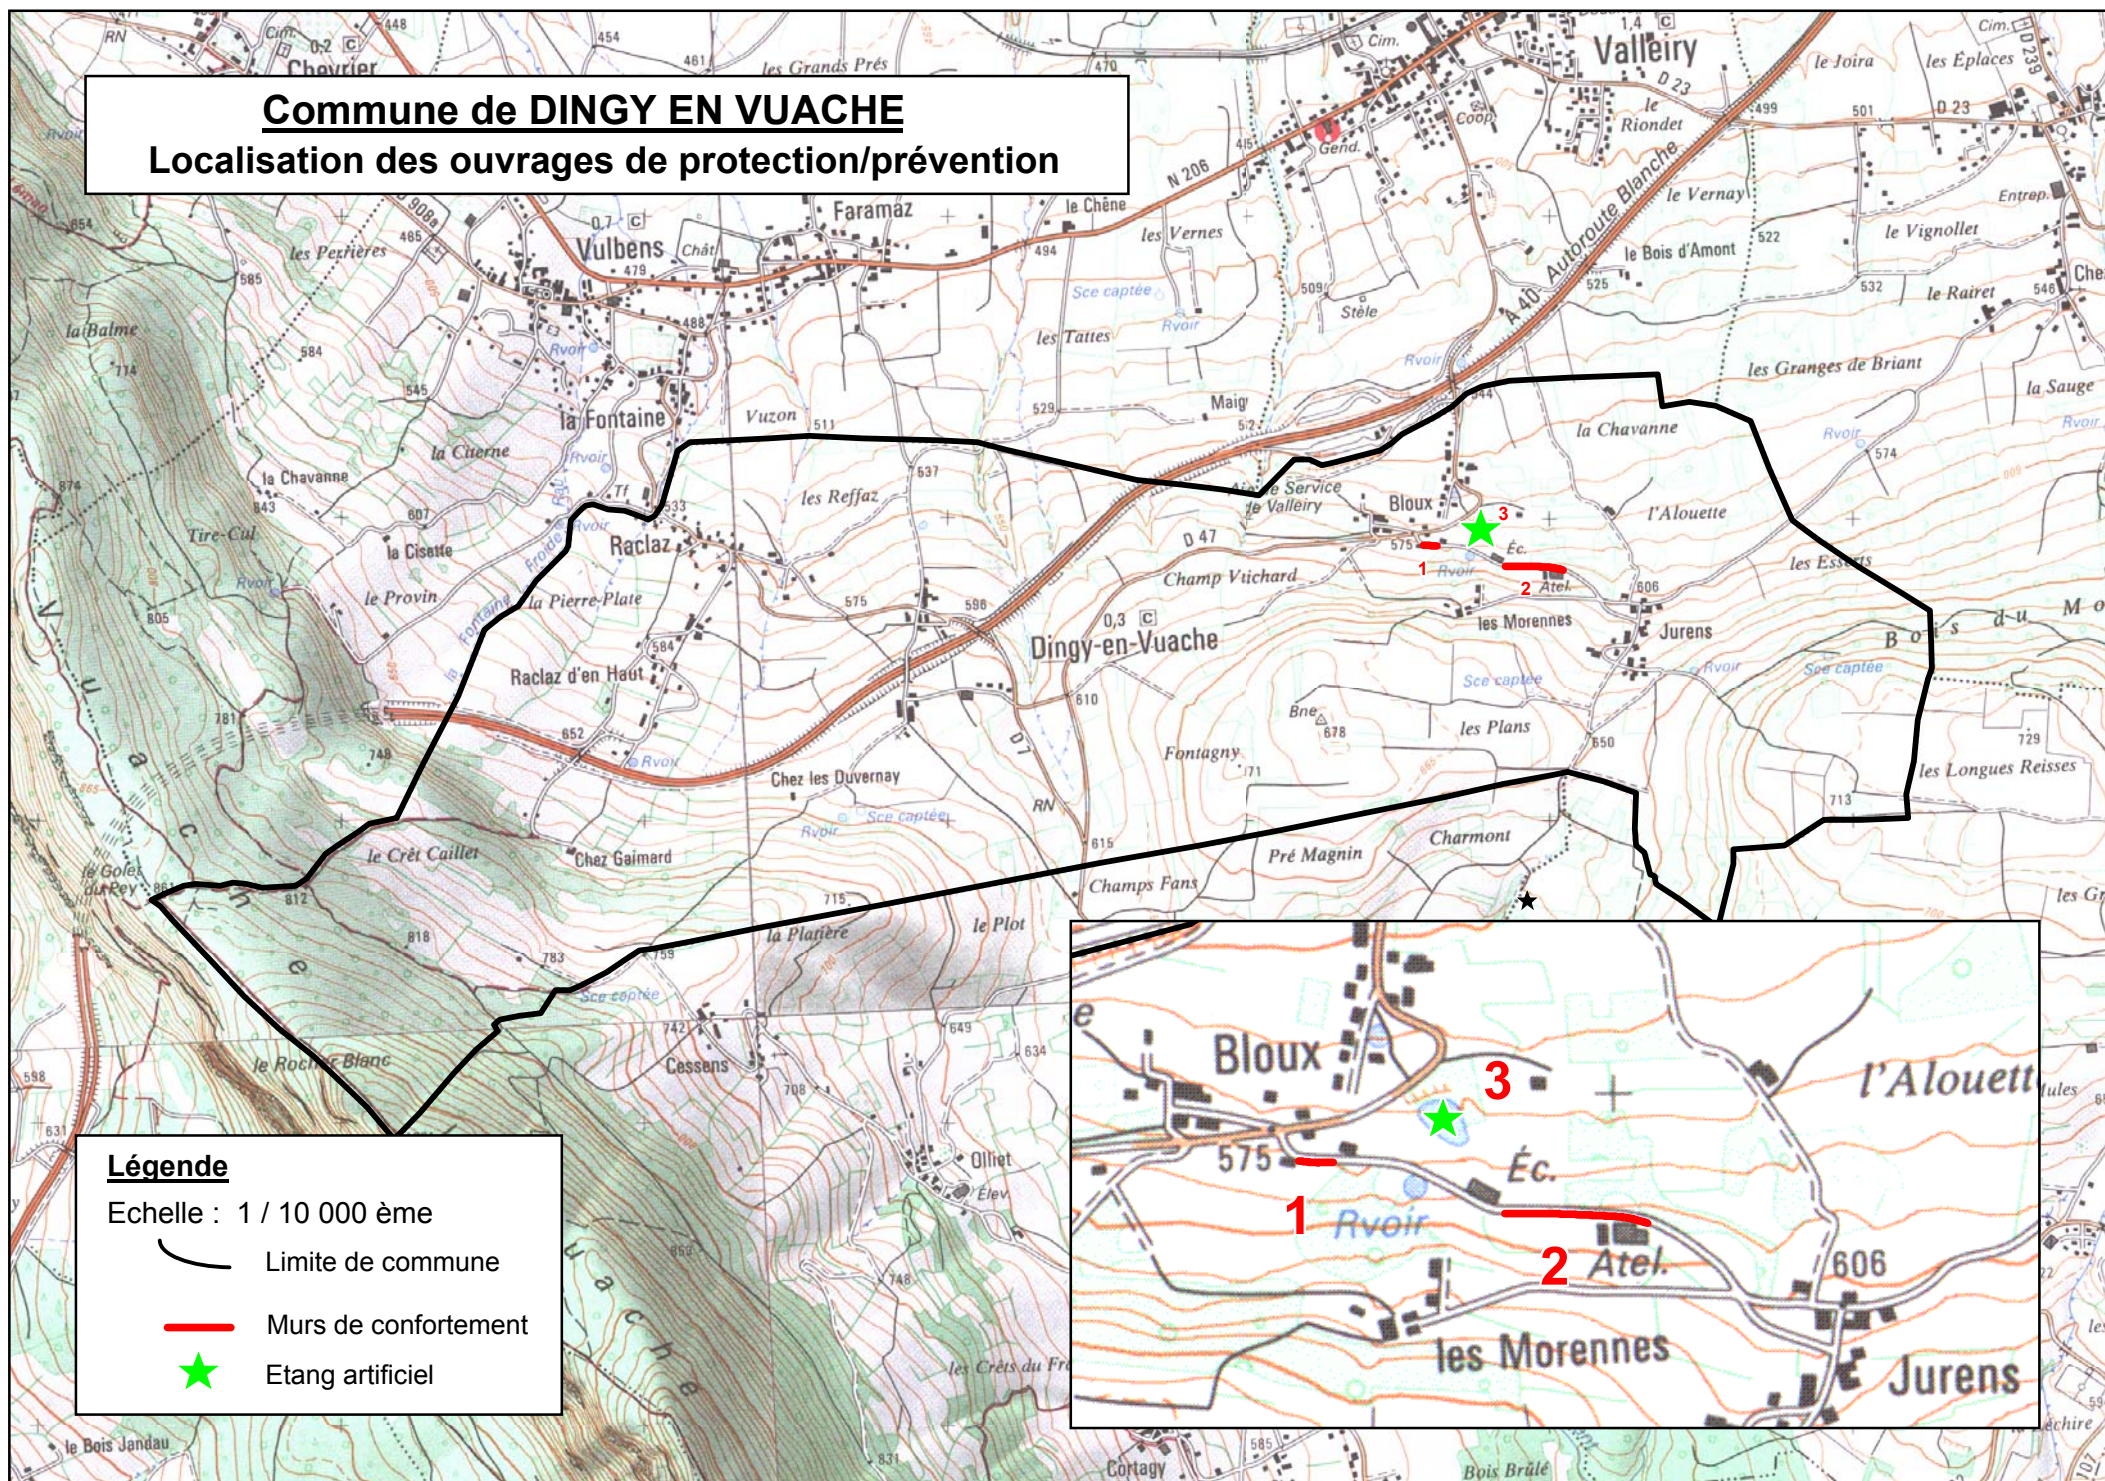

# Commune de DINGY EN VUACHE

## Localisation des ouvrages de protection/prévention

**Légende**

Echelle : 1 / 10 000 ème

- Limite de commune
- Murs de confortement
- ★ Etang artificiel