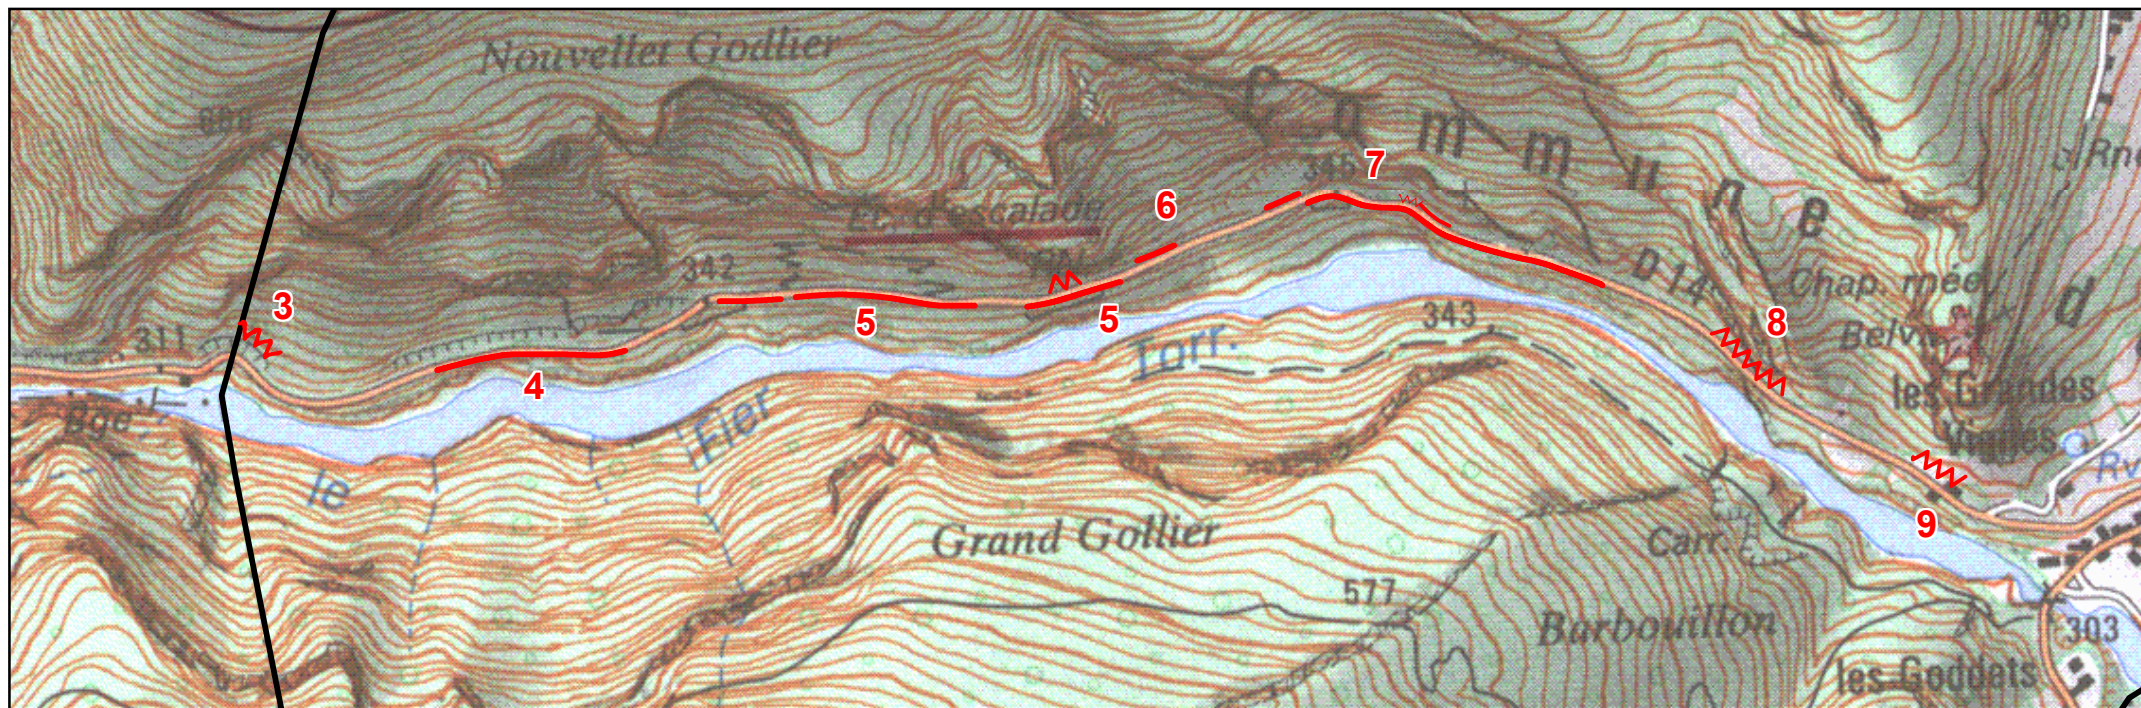

# Commune de VAL DE FIER

## Localisation des ouvrages de protection/prévention

**Commune de VAL DE FIER**  
**Localisation des ouvrages de protection/prévention**

**Légende**

Echelle : 1 / 10 000 ème

-  Limite de commune
-  Murs de soutènement/confortement
-  Filets grillagés et pare-blocs
-  N° de l'ouvrage dans le tableau descriptif correspondant