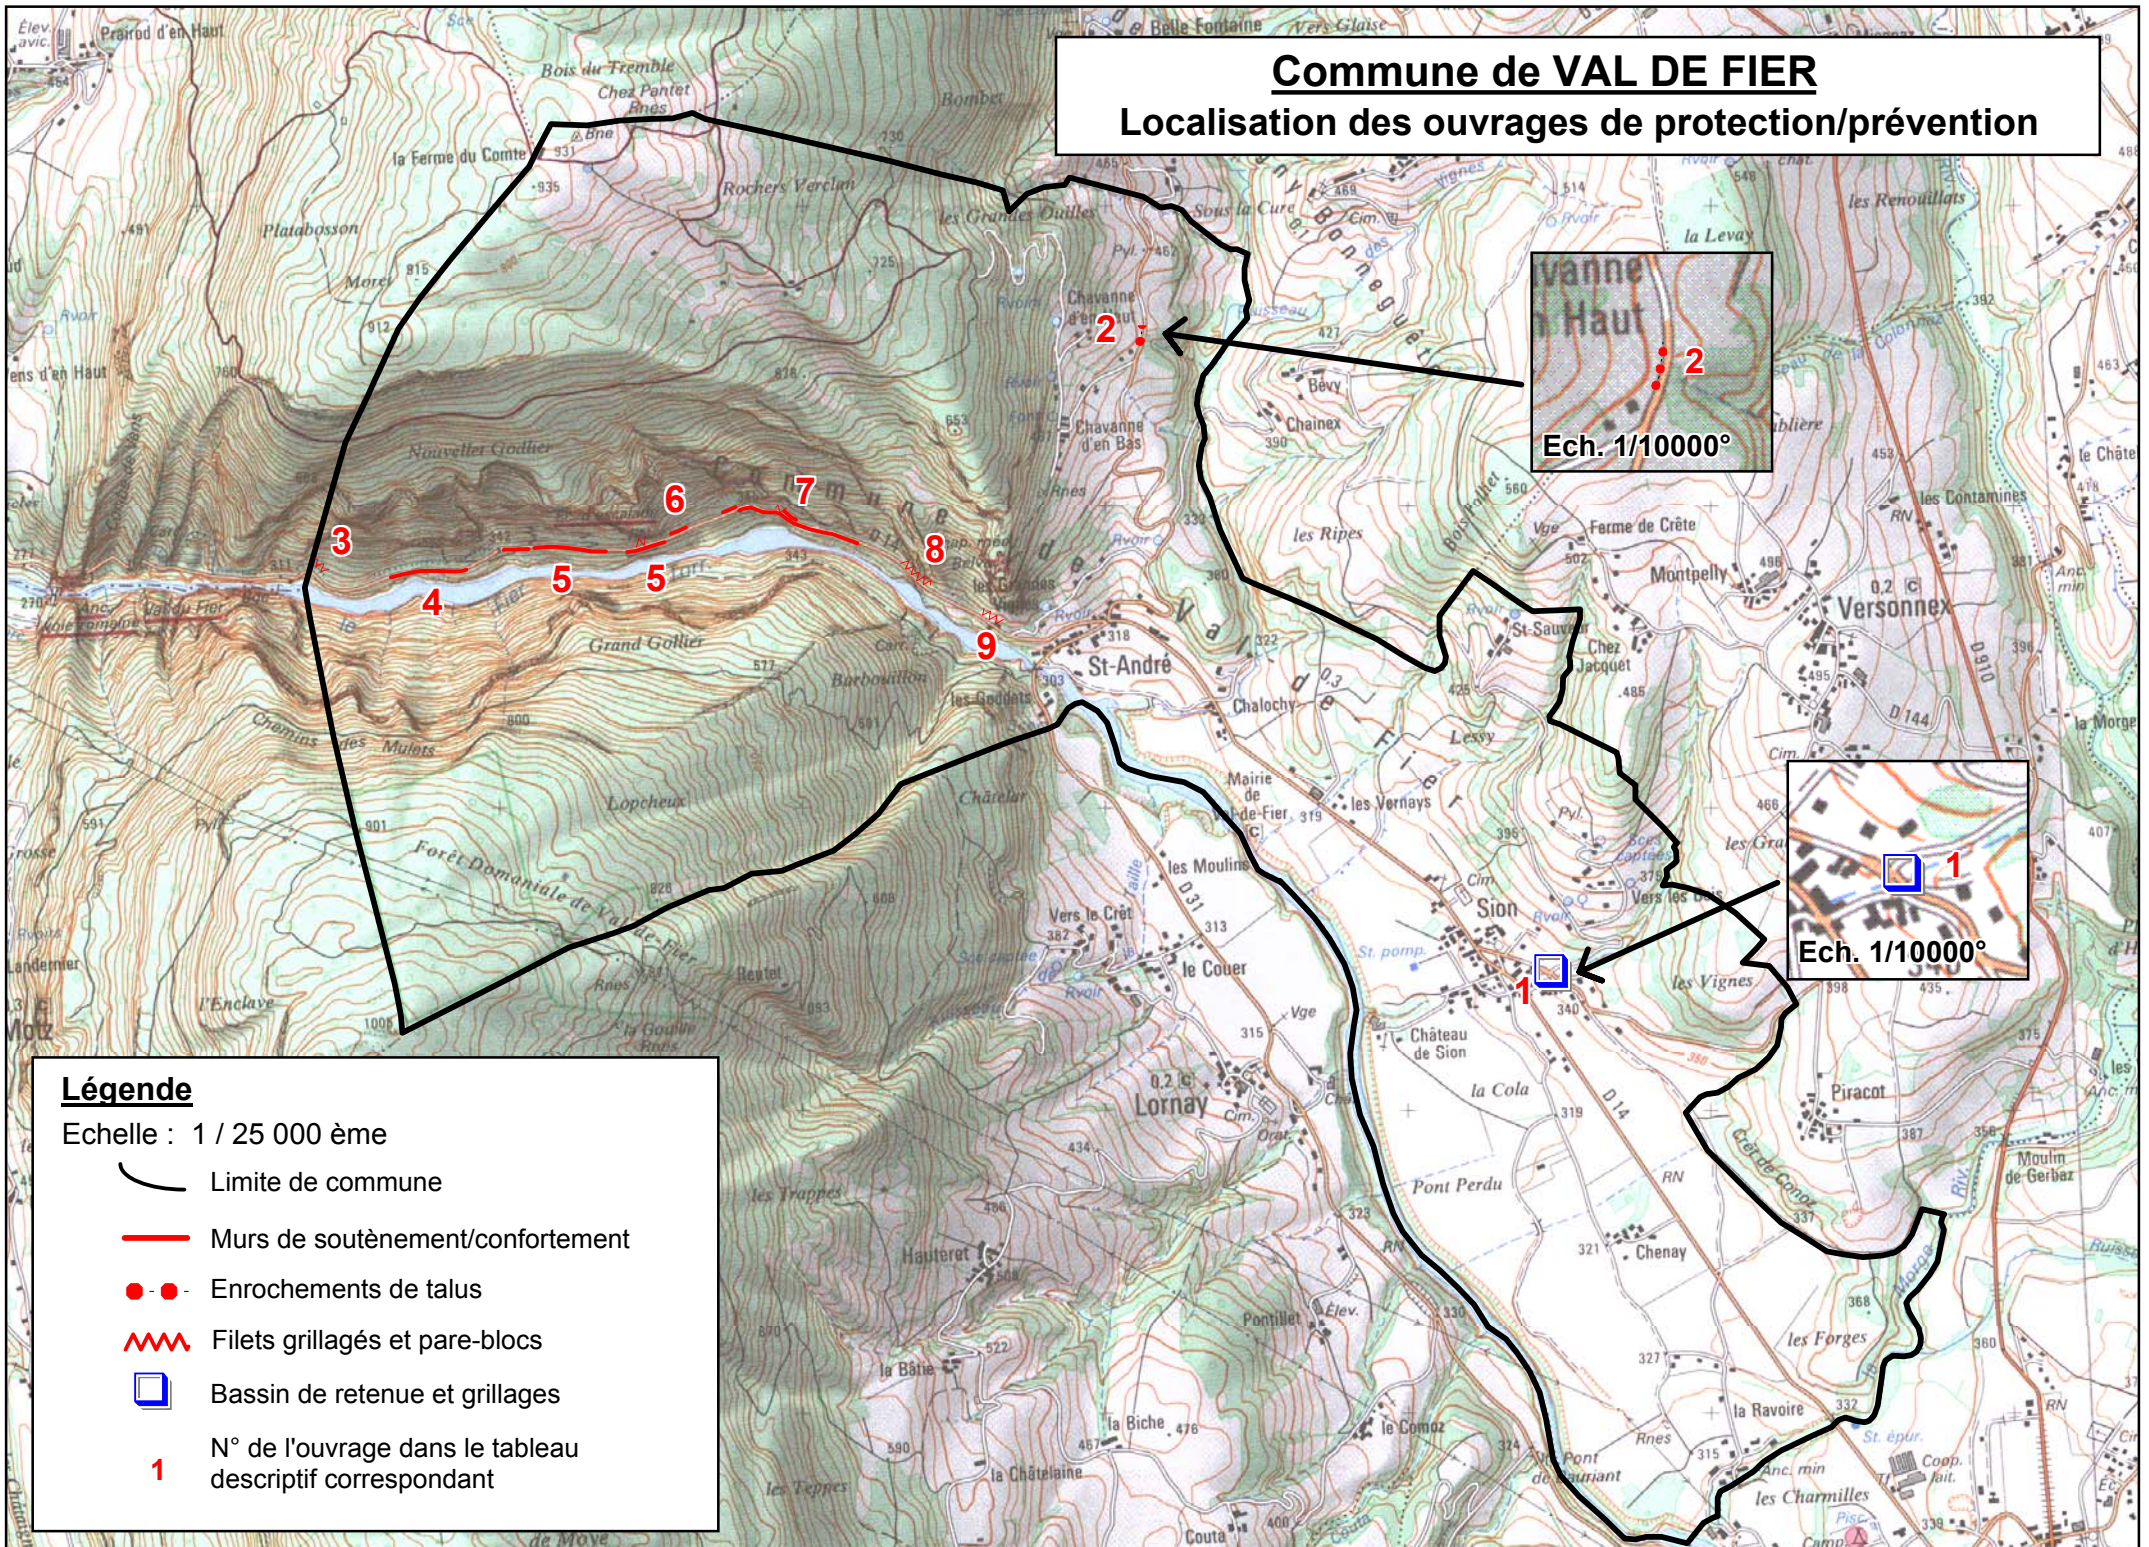

# Commune de VAL DE FIER

## Localisation des ouvrages de protection/prévention

**Commune de VAL DE FIER**  
**Localisation des ouvrages de protection/prévention**

**Légende**

Echelle : 1 / 10 000 ème

-  Limite de commune
-  Murs de soutènement/confortement
-  Filets grillagés et pare-blocs
-  N° de l'ouvrage dans le tableau descriptif correspondant