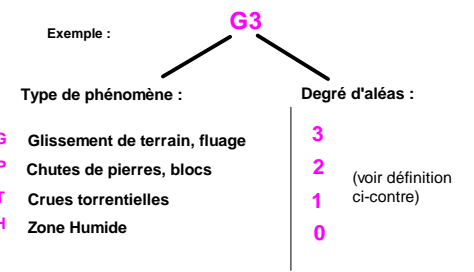

Commune de Villy-le-Pelloux

Carte des aléas naturels

CARACTERISATION DES ZONES

Degré d'aléas

-  Aléa fort (3)
-  Aléa moyen (2)
-  Aléa faible (1)
-  Aléa nul (0)
-  Limite communale

carte réalisée dans le cadre de l'élaboration du dossier d'information préventive notifié par le préfet le 20/05/2011
 COPYRIGHT IGN BD CARTO © - "Reproduction interdite"

Echelle : 1/10 000 ème