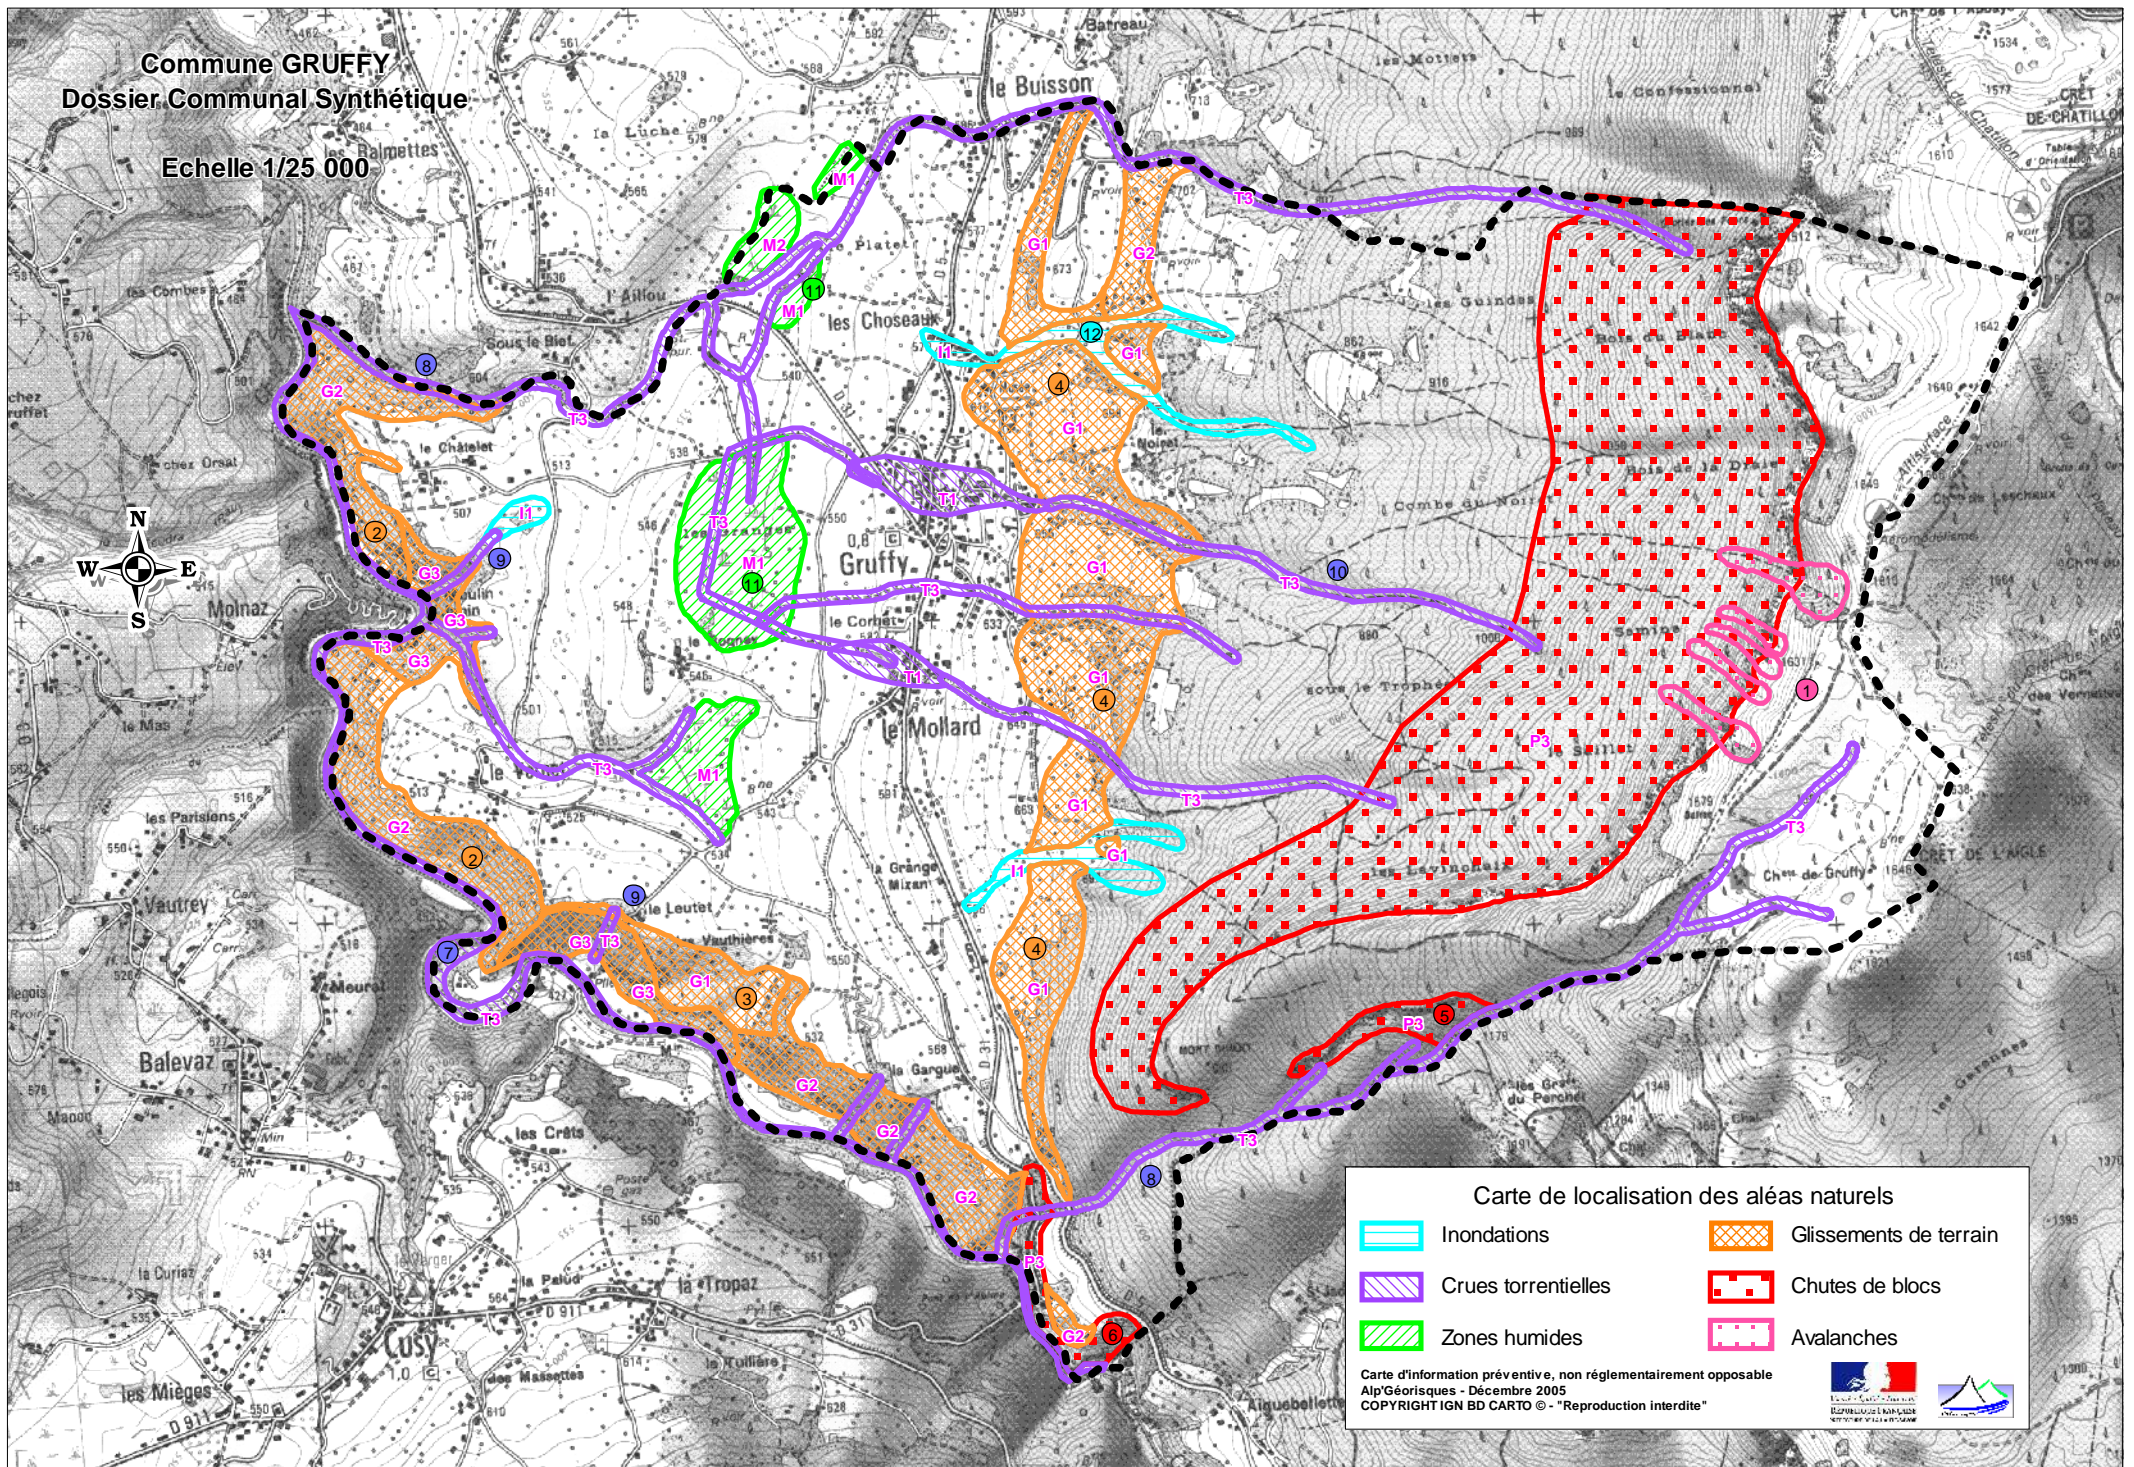

Commune GRUFFY
Dossier Communal Synthétique

Echelle 1/25 000

Carte de localisation des aléas naturels

- | | |
|---|--|
|  Inondations |  Glissements de terrain |
|  Crues torrentielles |  Chutes de blocs |
|  Zones humides |  Avalanches |

Carte d'information préventive, non réglementairement opposable
Alp'Géorisques - Décembre 2005
COPYRIGHT IGN BD CARTO © - "Reproduction interdite"