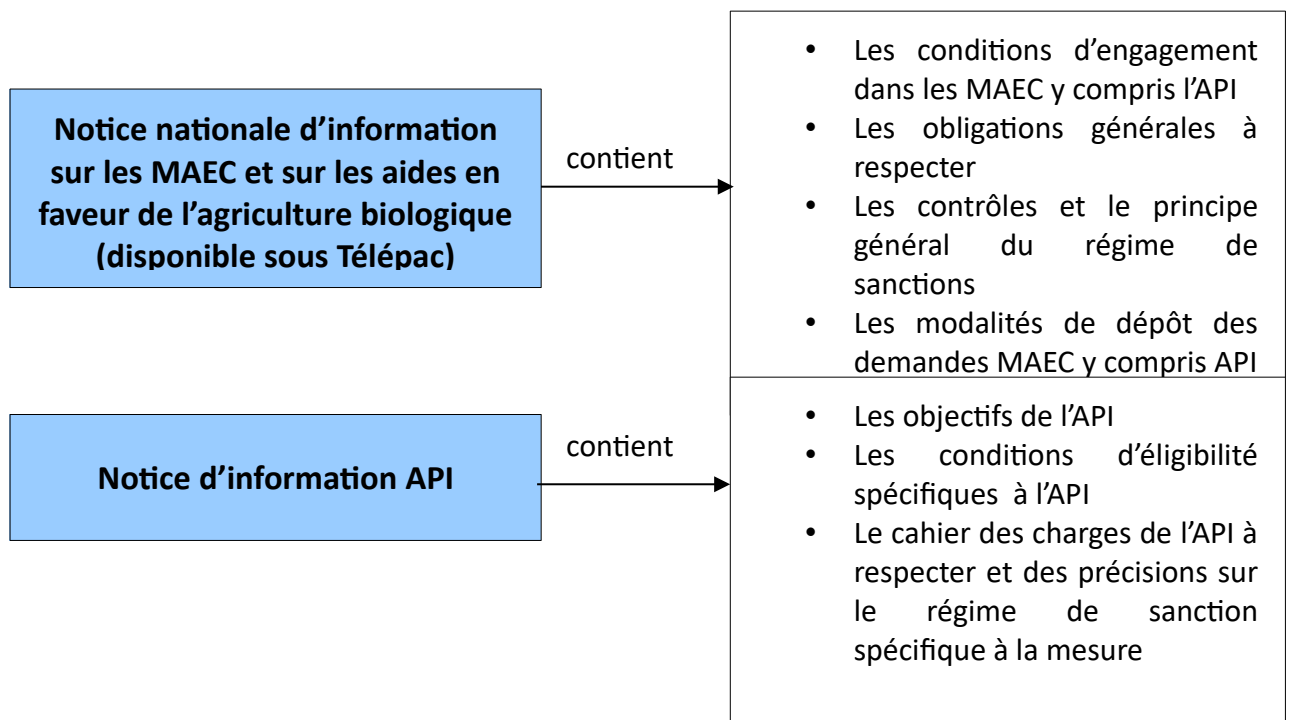

UNION EUROPÉENNE

FONDS EUROPÉEN AGRICOLE
POUR LE DÉVELOPPEMENT RURAL

Direction départementale
des territoires de

la Haute-Savoie

Liberté
Égalité
Fraternité

NOTICE D'INFORMATION AMELIORATION DU POTENTIEL POLLINISATEUR DES ABEILLES DOMESTIQUES POUR LA PRESERVATION DE LA BIODIVERSITE (API) CAMPAGNE 2022

Accueil du public du lundi au vendredi de 08h30 à 11h30 et de 13h30 à 16h30 (sauf vendredi : 16h) –
Uniquement sur RDV

Correspondant MAEC : Cyrille DOUCHEZ - Tel : 04 50 33 78 37

Elise FICHET : Tel : 04.50.33.78.31

email : cyrille.douchez@haute-savoie.gouv.fr

elise.fichet@haute-savoie.gouv.fr

Cette notice départementale présente un dispositif particulier : **le dispositif amélioration du potentiel pollinisateur des abeilles domestiques pour la préservation de la biodiversité (API).**

Elle complète la notice nationale d'information sur les mesures agroenvironnementales et climatiques (MAEC) et sur les aides en faveur de l'agriculture biologique.