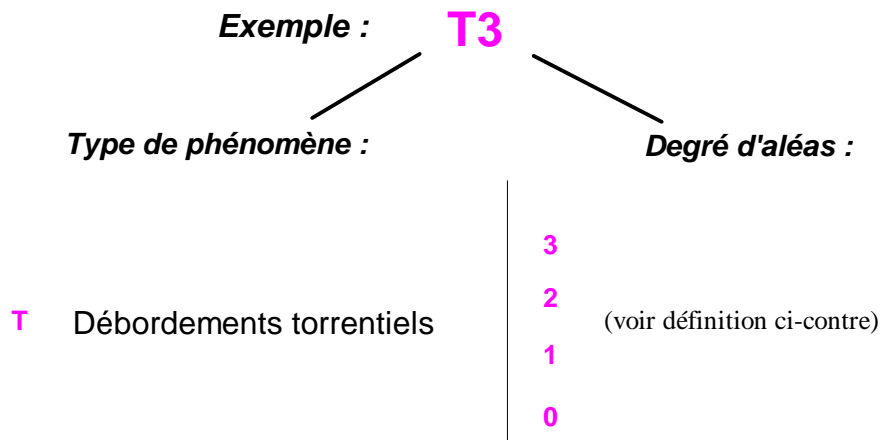

Commune de THÔNES
 REVISION PARTIELLE CRUES TORRENTIELLES
 Carte des aléas naturels

Echelle : 1 / 10 000

CARACTÉRISATION DES ZONES

Degré d'aléas

-  Aléa fort (3)
-  Aléa moyen (2)
-  Aléa faible (1)
-  Aléa nul (0)